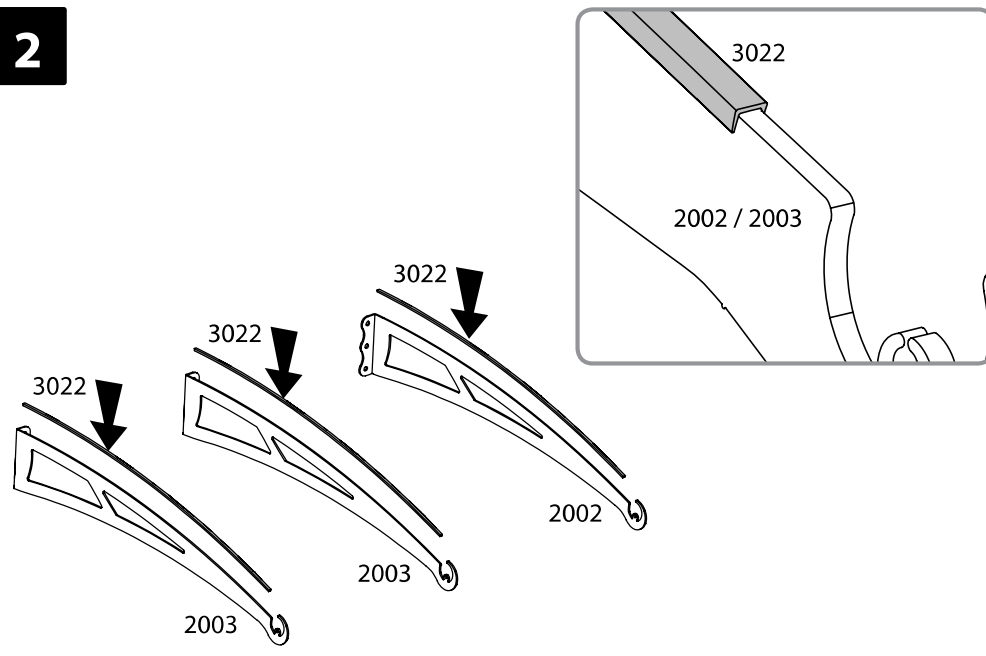

# Walbrook 4100 Over Door Canopy

Approx. Dim.

Width: 412cm (13ft 6ins), Depth: 91.5cm (3ft), Height: 17.5cm (7ins)

 **Wind Resistance**  
120 km/hr  
75 mi/hr

 **Snow Load**  
150 kg/m<sup>2</sup>  
35 lbs/ft<sup>2</sup>

# Contents

Item		Qty.
1013		1
1014		1
1019		2
1015		2
2002		1
2003		2
3009		2
3010		1
3022		3

Item		Qty.
1003		2
450		2
4006		6
4009		6
4000		9
4010		9
5000		9 (+3)
4020		9

Item		Qty.
7873		1

1

2

3

4