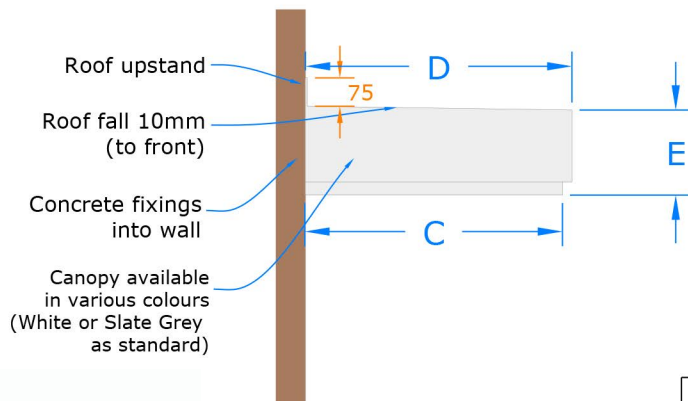

Side Elevation

Front Elevation

- Premium Colours
- Anthracite Grey (RAL 7016)
 - Black (RAL 9005)
 - Dark Mahogany (RAL 8017)
 - Light Oak (RAL 8001)

- Standard Colours:
- White
 - Slate Grey

Bespoke size

Dimensions	A Soffit size	B Roof size	C Soffit projection	D Roof projection	E Canopy height	F Height inc upstand
size 1	1435 mm	1500 mm	680 mm	705 mm	235 mm	310 mm
size 2	1785 mm	1850 mm	680 mm	705 mm	235 mm	310 mm
size 3	2235 mm	2300 mm	680 mm	705 mm	235 mm	310 mm
size 4	2485 mm	2550 mm	680 mm	705 mm	235 mm	310 mm
maximum	5385 mm	5450 mm	680 mm	705 mm	235 mm	310 mm