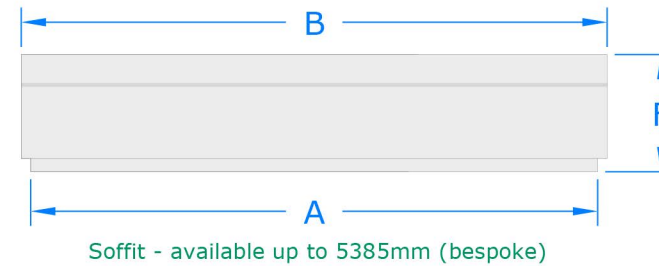

Side Elevation

Front Elevation

- Premium Colours
- Anthracite Grey (RAL 7016)
 - Black (RAL 9005)
 - Dark Mahogany (RAL 8017)
 - Light Oak (RAL 8001)

- Standard Colours:
- White
 - Slate Grey

Bespoke size

Dimensions	A Soffit size	B Roof size	C Soffit projection	D Roof projection	E Canopy height	F Height inc upstand
size 1	1435 mm	1500 mm	680 mm	705 mm	235 mm	310 mm
size 2	1785 mm	1850 mm	680 mm	705 mm	235 mm	310 mm
size 3	2235 mm	2300 mm	680 mm	705 mm	235 mm	310 mm
size 4	2485 mm	2550 mm	680 mm	705 mm	235 mm	310 mm
maximum	5385 mm	5450 mm	680 mm	705 mm	235 mm	310 mm